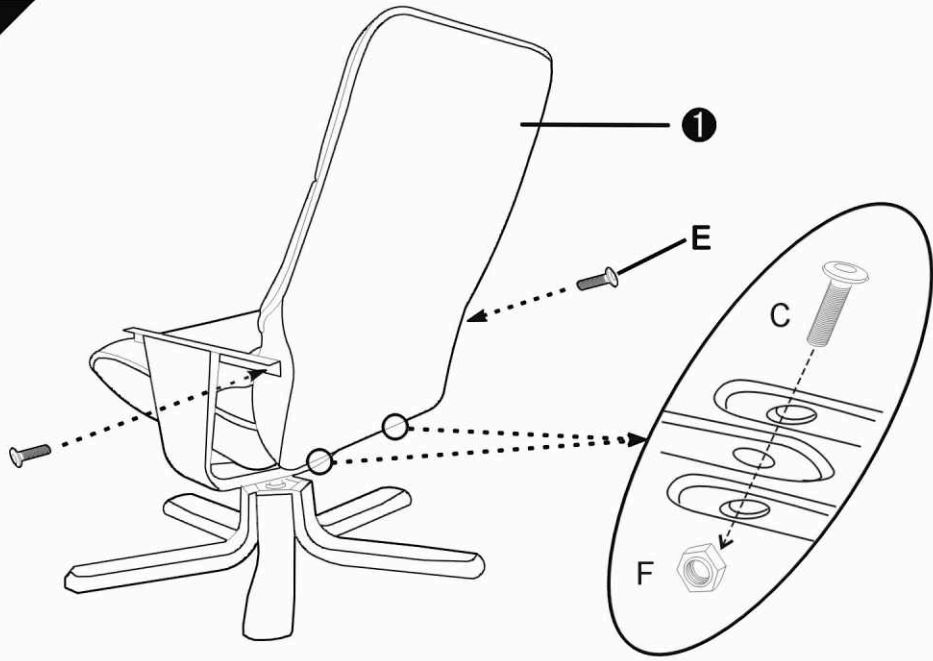

Návod na montáž pre masážne kreslo model: AUREL - Tc3 - 035

 1	 2	 3	
 4	 5	 6	
 7	 8	 9	
 4pcs 10	 M6*16 4pcs A	 M6*18 8pcs B	 M8*25 2pcs C
 M8*40 18pcs D	 M8*55 3pcs E	 3pcs F	 8*22*2 18pcs G

1

2

3

5

4

6