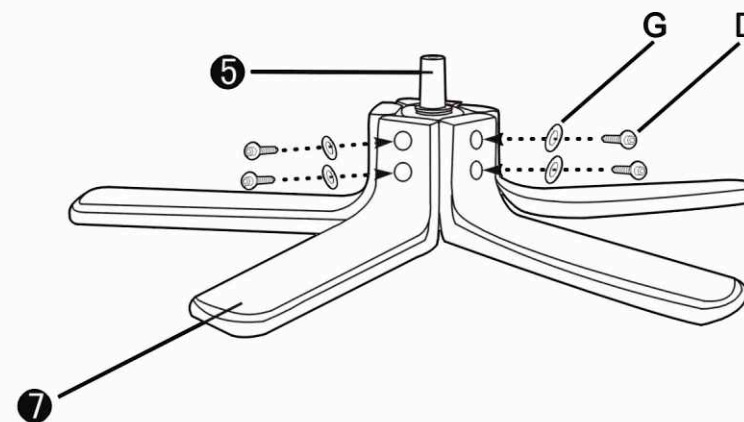

Návod na montáž pre masážne kreslo model: AUREL - Tc3 - 035

 1	 2	 3	
 4	 5	 6	
 7	 8	 9	
 4pcs 10	 M6*16 4pcs A	 M6*18 8pcs B	 M8*25 2pcs C
 M8*40 18pcs D	 M8*55 3pcs E	 3pcs F	 8*22*2 18pcs G

1

2

3

5

4

6