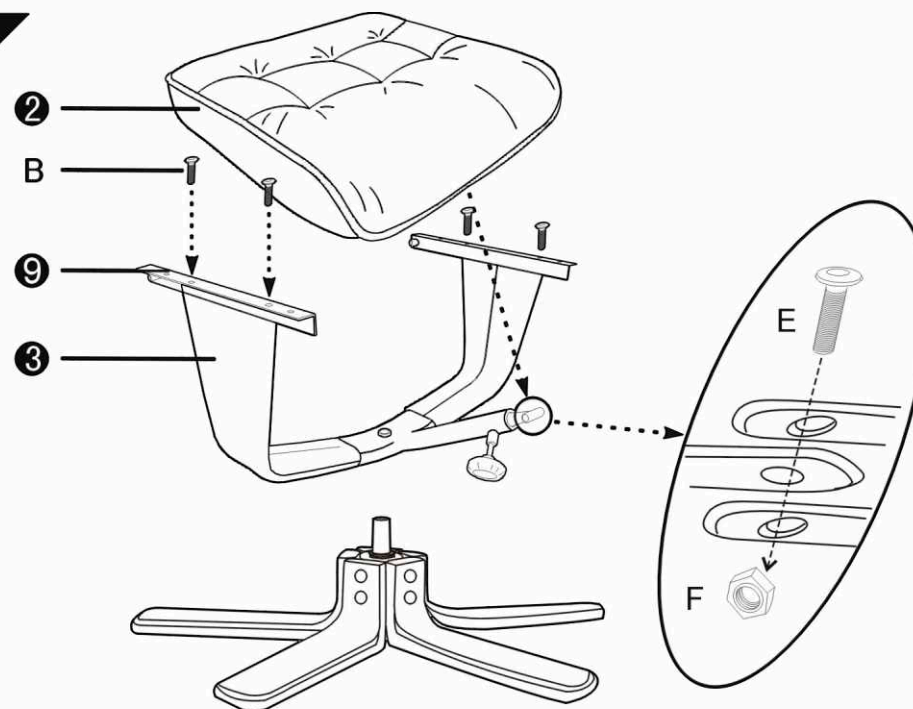

Návod na montáž pre masážne kreslo model: AUREL - Tc3 - 035

 1	 2	 3	
 4	 5	 6	
 7	 8	 9	
 4pcs 10	 M6*16 4pcs A	 M6*18 8pcs B	 M8*25 2pcs C
 M8*40 18pcs D	 M8*55 3pcs E	 3pcs F	 8*22*2 18pcs G

1

2

3

5

4

6