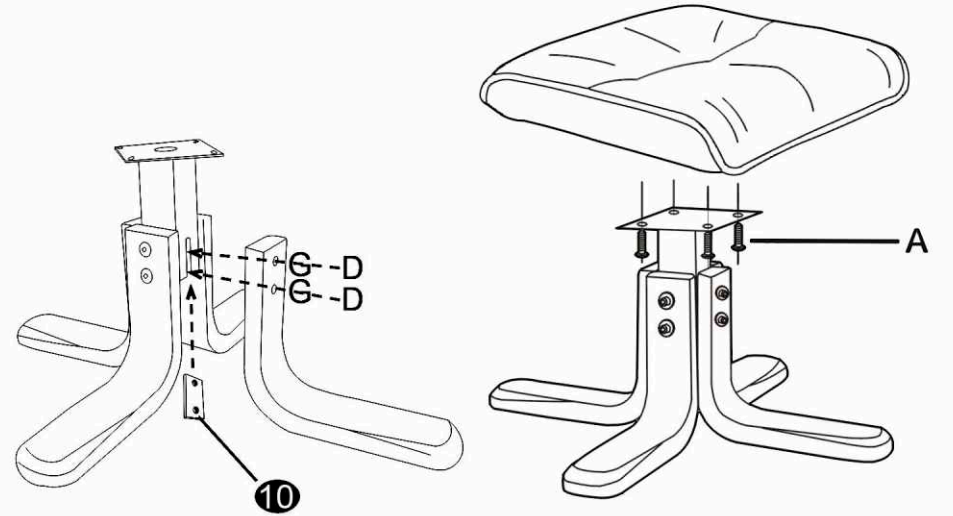

Návod na montáž pre masážne kreslo model: AUREL - Tc3 - 035

 1	 2	 3	
 4	 5	 6	
 7	 8	 9	
 4pcs 10	 M6*16 4pcs A	 M6*18 8pcs B	 M8*25 2pcs C
 M8*40 18pcs D	 M8*55 3pcs E	 3pcs F	 8*22*2 18pcs G

1

2

3

5

4

6